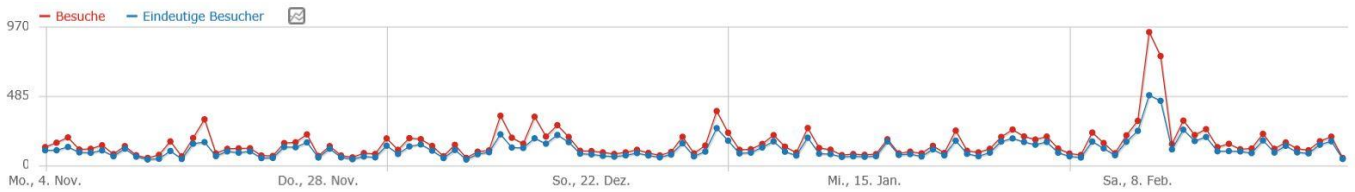

Nutzer der OerliPlus App insgesamt weltweit im Betrachtungszeitraum:  
04.11.2019 - 26.02.2020

Taglich durchschnittliche Besucherzahl ca. 175. Die maximale eindeutige Tagesbesucherzahl lag bei 429, die minimale Tagesbesucherzahl lag bei 55.

## Bericht

**17.869** Besuche

**2 Minuten 17s** durchschnittliche Aufenthaltsdauer

**19 %** Besucher sind abgesprungen (haben die Website nach einer Seite verlassen)

**6,3** Aktionen (Seitenansichten, Downloads, ausgehende Verweise und interne Suchen) pro Besuch

**111.989** Seitenansichten, **64.587** eindeutige Seitenaufrufe

**418** Downloads, **418** eindeutige Downloads

**228** max. Aktionen pro Besuch

**111.989** Seitenansichten, **64.587** eindeutige Seitenaufrufe